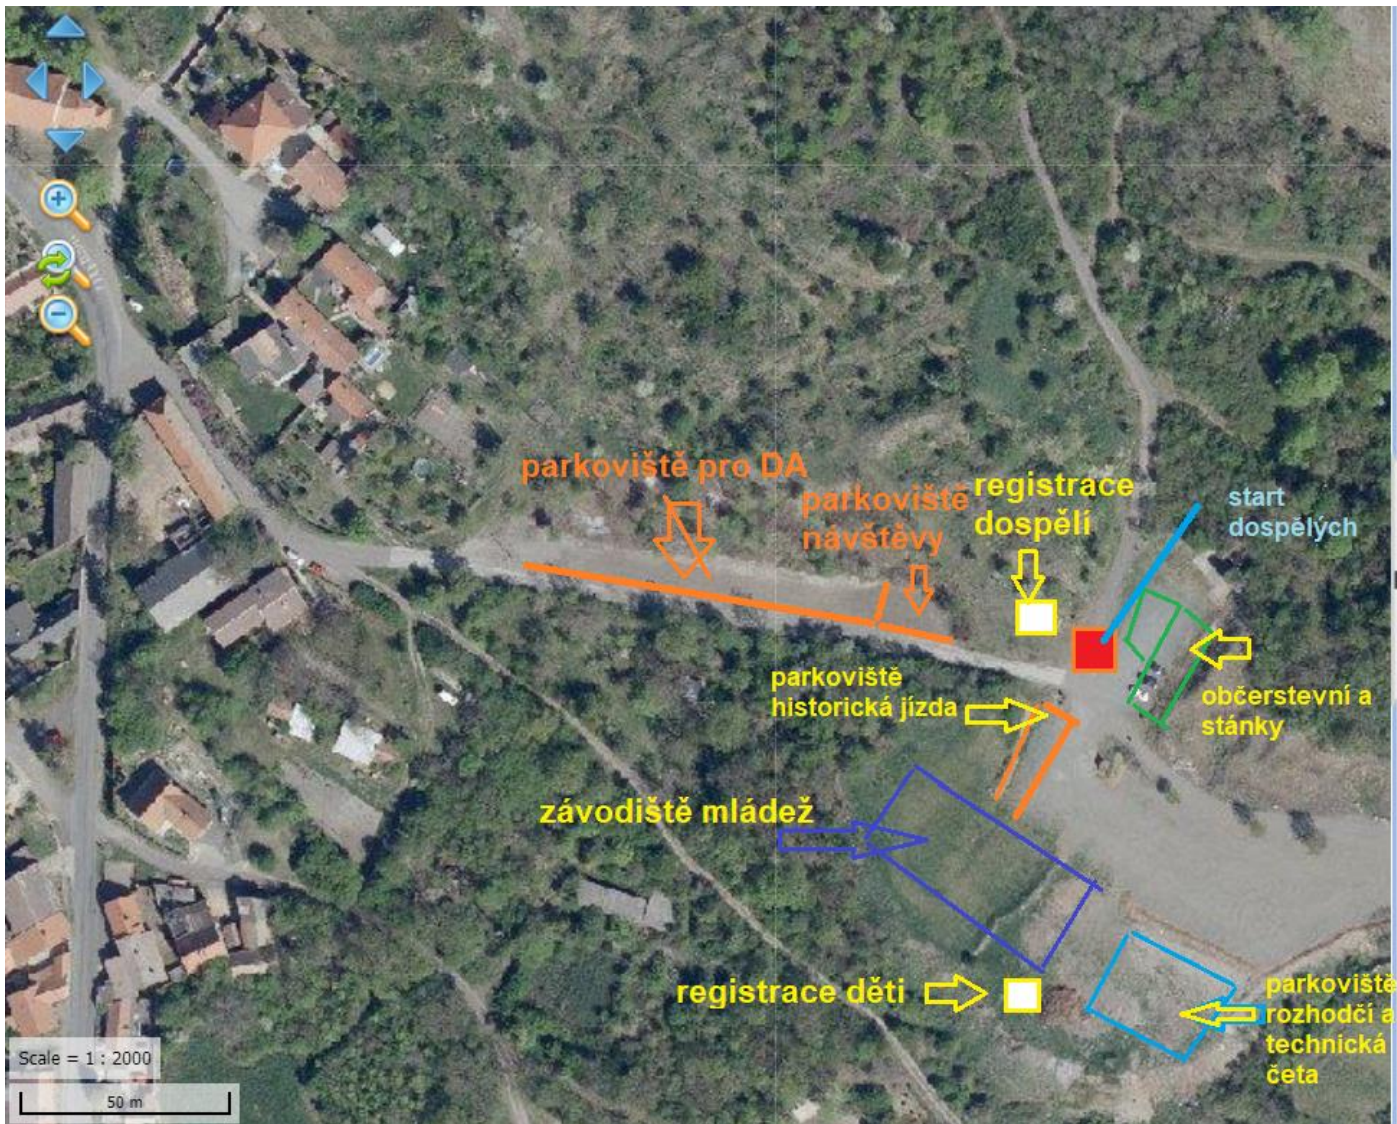

2. ROČNÍK SOUTĚŽE „Hazmburský hasič“

Pokyny pro dopravu a parkování

2. ŘÍJNA 2021

Z důvodu omezené kapacity parkoviště doporučujeme dorazit v co nejmenším množství aut. V ideálním případě DA, které budou mít vyhrazené parkování viz příložená mapa

Pro osobní vozy je možnost parkování na odstavné ploše hned u rybníka, která je vzdálena 1 000m od závodiště. Z této plochy bude zařízený transport závodníků a vybavení našim DA do místa závodiště do 9:30 viz vyznačená mapa níže.

Dopravu na závodiště má na starost člen sboru Jiří Karfilát: 727 946 551